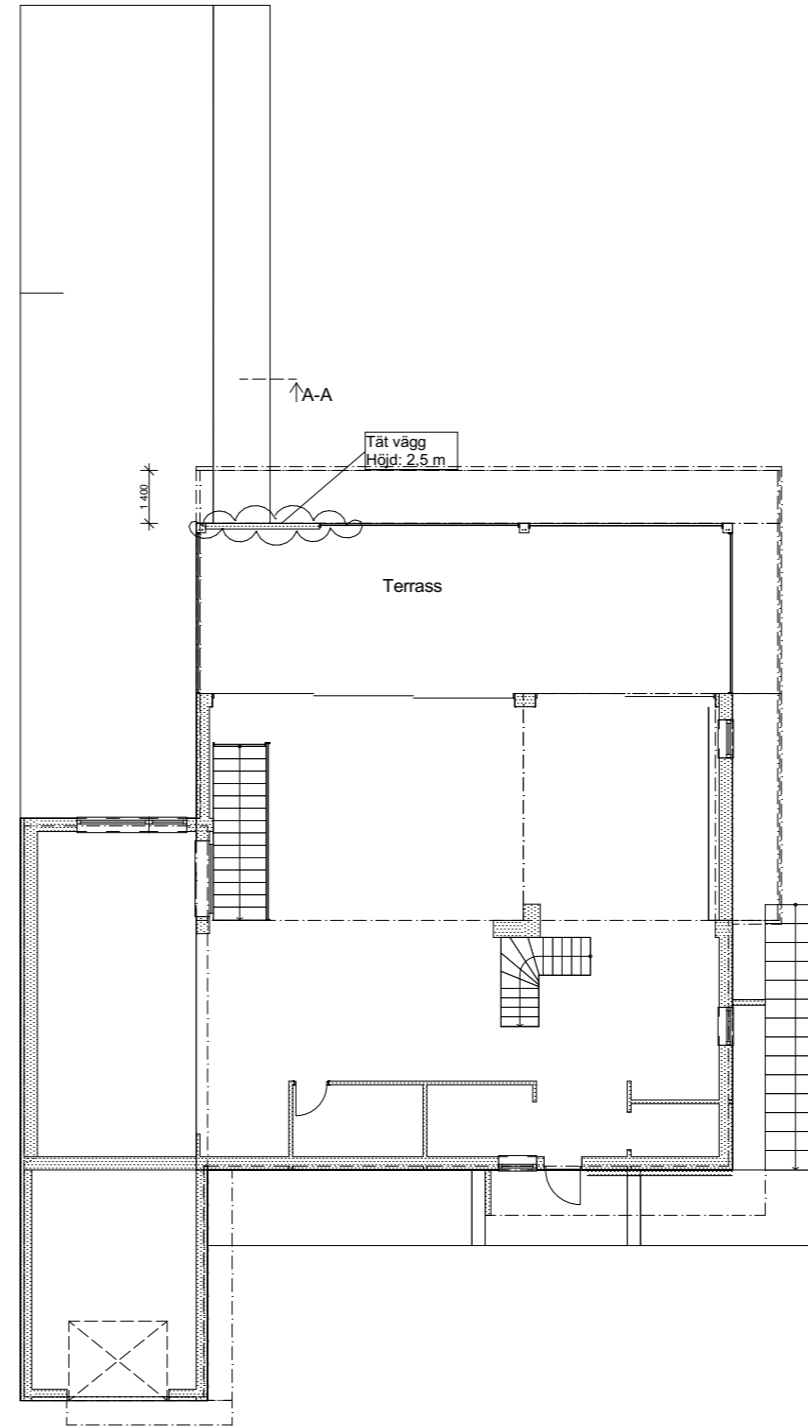

Sutterängplan
1:200

Entréplan
1:200

FÖRKLARING

Grund:
Material: Isolerad betongplatta
på mark

Tak:
Taktäckning: Papp
Färg: svart

Fasad: Träliknande panel
Färg: Brun

Dörrar och fönster:
Material: PVC
Färg: Antracitgrå

----- Takutsprång

BET	ÄNDRING AVSER	DATUM	Sign.
Byglovshandling			
Villa Glumslöv			
A	IRCO AB		
UPPDRAG NR	RITAD AV	HANDLÄGGARE	
	I. Ibrahimovic	I. Ibrahimovic	
DATUM	ANSVARIG		
2024-06-19	I. Ibrahimovic		
Fasadändring			
Skärmtak, taksarg, tät vägg vid terrass			
Nedre Glumslöv 5;69			
Planer			
SKALA A3	NUMMER	BET	
1:200	A-01		