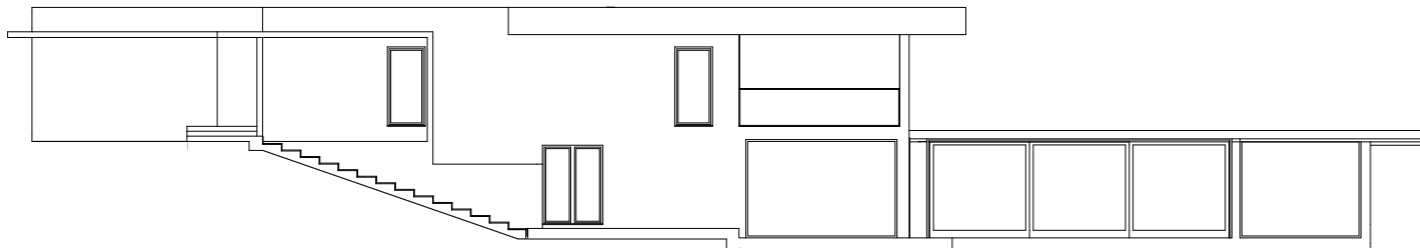

Fasad mot nordväst
1:200

Fasad mot sydöst
1:200

Fasad mot sydväst
1:200

Fasad mot nordöst
1:200

FÖRKLARING

Grund:
Material: Isolerad betongplatta
på mark

Tak:
Taktäckning: Papp
Färg: svart

Fasad: Träliknande panel
Färg: Brun

Dörrar och fönster:
Material: PVC
Färg: Antracitgrå

BET	ÄNDRING AVSER	DATUM	Sign.
<h1>Byglovshandling</h1>			
<h2>Villa Glumslöv</h2>			
A	IRCO AB		
UPPDRAG NR	RITAD AV	HANDLÄGGARE	
	I. Ibrahimovic	I. Ibrahimovic	
DATUM	ANSVARIG		
2024-06-19	I. Ibrahimovic		
Fasadändring Skärmtak, taksarg, en tät vägg vid terrass Nedre Glumslöv 5;69 Fasader			
SKALA A3 1:200	NUMMER A-02	BET	