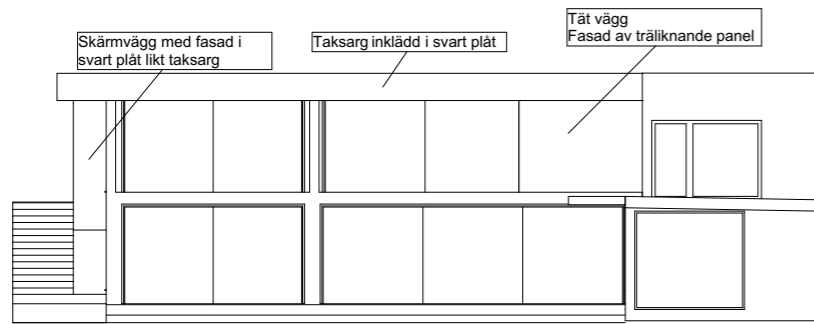

Fasad mot nordväst
1:200

Fasad mot sydöst
1:200

Fasad mot sydväst
1:200

Fasad mot nordöst
1:200

FÖRKLARING

Grund:
Material: Isolerad betongplatta
på mark

Tak:
Taktäckning: Papp
Färg: svart

Fasad: Träliknande panel
Färg: Brun

Dörrar och fönster:
Material: PVC
Färg: Antracitgrå

BET	ÄNDRING AVSER	DATUM	Sign.
<h1>Byglovshandling</h1>			
<h2>Villa Glumslöv</h2>			
A	IRCO AB		
UPPDRAG NR	RITAD AV	HANDLÄGGARE	
	I. Ibrahimovic	I. Ibrahimovic	
DATUM	ANSVARIG		
2024-06-19	I. Ibrahimovic		
Fasadändring Skärmtak, taksarg, en tät vägg vid terrass Nedre Glumslöv 5;69 Fasader			
SKALA A3 1:200	NUMMER A-02	BET	