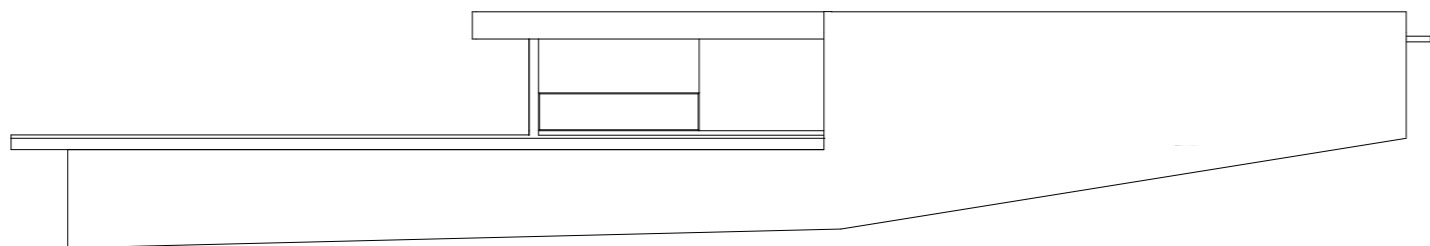

Fasad mot nordväst
1:200

Fasad mot sydöst
1:200

Fasad mot sydväst
1:200

Fasad mot nordöst
1:200

FÖRKLARING

Grund:
Material: Isolerad betongplatta
på mark

Tak:
Taktäckning: Papp
Färg: svart

Fasad: Träliknande panel
Färg: Brun

Dörrar och fönster:
Material: PVC
Färg: Antracitgrå

BET	ÄNDRING AVSER	DATUM	Sign.
<h1>Byglovshandling</h1>			
<h2>Villa Glumslöv</h2>			
A	IRCO AB		
UPPDRAG NR	RITAD AV	HANDLÄGGARE	
	I. Ibrahimovic	I. Ibrahimovic	
DATUM	ANSVARIG		
2024-06-19	I. Ibrahimovic		
Fasadändring Skärmtak, taksarg, en tät vägg vid terrass Nedre Glumslöv 5;69 Fasader			
SKALA A3 1:200	NUMMER A-02	BET	