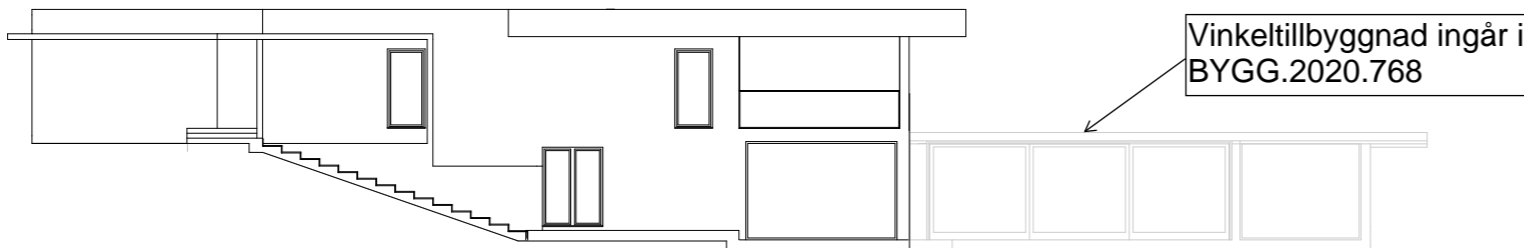

Fasad mot nordväst  
1:200

Fasad mot sydöst  
1:200

Fasad mot sydväst  
1:200

Fasad mot nordöst  
1:200

## FÖRKLARING

Grund:  
Material: Isolerad betongplatta på mark

Tak:  
Taktäckning: Papp  
Färg: svart

Fasad: Träliknande panel  
Färg: Brun

Dörrar och fönster:  
Material: PVC  
Färg: Antracitgrå

BET	ÄNDRING AVSER	DATUM	Sign.
<h1>Bygglovshandling</h1>			
<h2>Villa Glumslöv</h2>			
A	IRCO AB		
UPPDRAG NR	RITAD AV	HANDLÄGGARE	
	I. Ibrahimovic	I. Ibrahimovic	
DATUM	ANSVARIG		
2024-06-19	I. Ibrahimovic		
Fasadändring Skärmtak, taksarg, en tät vägg vid terrass Nedre Glumslöv 5;69 Fasader			
SKALA A3 1:200	NUMMER <b>A-02</b>	BET	