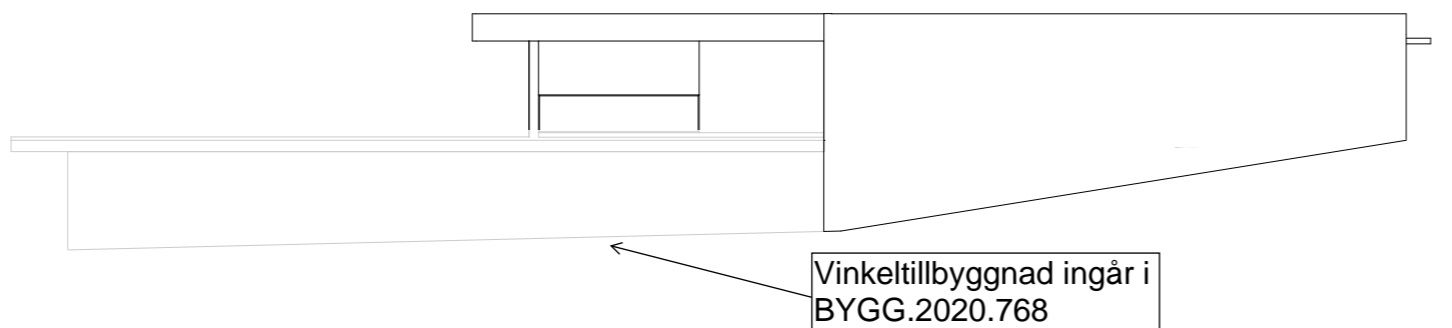

Fasad mot nordväst  
1:200

Fasad mot sydöst  
1:200

Fasad mot sydväst  
1:200

Fasad mot nordöst  
1:200

## FÖRKLARING

Grund:  
Material: Isolerad betongplatta på mark

Tak:  
Taktäckning: Papp  
Färg: svart

Fasad: Träliknande panel  
Färg: Brun

Dörrar och fönster:  
Material: PVC  
Färg: Antracitgrå

BET	ÄNDRING AVSER	DATUM	Sign.
<h1>Bygglovshandling</h1>			
<h2>Villa Glumslöv</h2>			
A	IRCO AB		
UPPDRAG NR	RITAD AV	HANDLÄGGARE	
	I. Ibrahimovic	I. Ibrahimovic	
DATUM	ANSVARIG		
2024-06-19	I. Ibrahimovic		
Fasadändring Skärmtak, taksarg, en tät vägg vid terrass Nedre Glumslöv 5;69 Fasader			
SKALA A3 1:200	NUMMER <b>A-02</b>	BET	