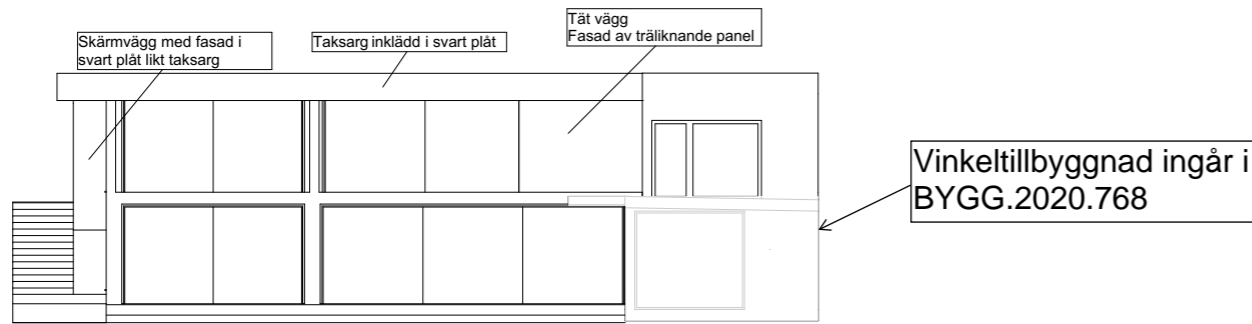

Fasad mot nordväst  
1:200

Fasad mot sydöst  
1:200

Fasad mot sydväst  
1:200

Fasad mot nordöst  
1:200

## FÖRKLARING

Grund:  
Material: Isolerad betongplatta på mark

Tak:  
Taktäckning: Papp  
Färg: svart

Fasad: Träliknande panel  
Färg: Brun

Dörrar och fönster:  
Material: PVC  
Färg: Antracitgrå

BET	ÄNDRING AVSER	DATUM	Sign.
<h1>Bygglovshandling</h1>			
<h2>Villa Glumslöv</h2>			
A	IRCO AB		
UPPDRAG NR	RITAD AV	HANDLÄGGARE	
	I. Ibrahimovic	I. Ibrahimovic	
DATUM	ANSVARIG		
2024-06-19	I. Ibrahimovic		
Fasadändring Skärmtak, taksarg, en tät vägg vid terrass Nedre Glumslöv 5;69 Fasader			
SKALA A3 1:200	NUMMER <b>A-02</b>	BET	